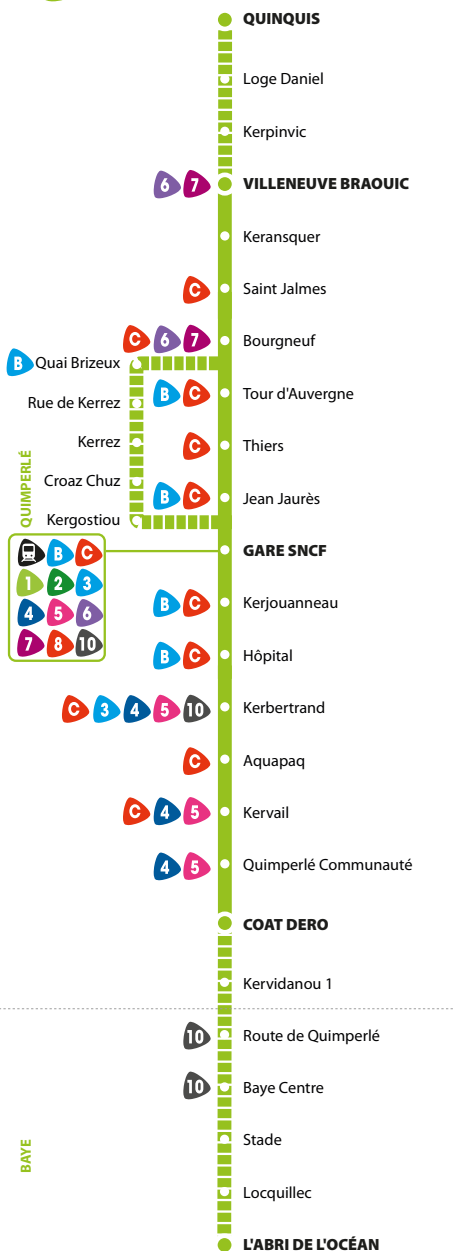

Quimperlé Quinquis ► Baye L'Abri de l'Océan

DU LUNDI AU VENDREDI EN PÉRIODE SCOLAIRE

	LàV	LàV	LàV	LàV	LàV	LMJV	Me	LMJV	Me	LMJV	Me	LàV	LMJV	Me	LMJV	Me	LMJV	LàV		
QUIMPERLÉ	Quinquis	07:18	08:07	08:49	09:59	10:59	12:03	12:03	13:04	-	-	15:04	16:04	16:25	17:01	17:36	-	-	18:49	
	Loge Daniel	07:19	08:08	08:50	10:00	11:00	12:04	12:04	13:05	-	-	14:05	-	15:05	16:05	16:26	17:02	17:37	-	18:50
	Kerpinvic	07:20	08:09	08:51	10:01	11:01	12:05	12:05	13:06	13:06	14:06	-	15:06	16:06	16:27	17:03	17:38	18:13	18:51	
	Villeneuve Braouic	07:22	08:11	08:53	10:03	11:03	12:08	12:08	13:08	13:08	14:08	14:08	15:08	16:08	16:30	17:05	17:40	18:15	18:53	
	Keransquer	07:25	08:14	08:56	10:06	11:06	12:11	12:11	13:11	13:11	14:11	14:11	15:11	16:11	16:34	17:09	17:44	18:19	18:56	
	Saint Jalmes	07:26	08:15	08:57	10:07	11:07	12:12	12:12	13:12	13:12	14:12	14:12	15:12	16:12	16:35	17:10	17:45	18:20	18:57	
	Bourgneuf	07:27	08:16	08:58	10:08	11:08	12:13	12:13	13:13	13:13	14:13	14:13	15:13	16:13	16:36	17:11	17:46	18:21	18:58	
	Tour d'Auvergne	-	-	08:59	10:09	11:09	12:14	12:14	13:14	13:14	14:14	14:14	15:14	16:14	16:37	17:12	17:47	18:22	18:59	
	Thiers	-	-	09:00	10:10	11:10	12:15	12:15	13:15	13:15	14:15	14:15	15:15	16:15	16:38	17:13	17:48	18:23	19:00	
	Jean Jaurès	-	-	09:01	10:11	11:11	12:16	12:16	13:16	13:16	14:16	14:16	15:16	16:16	16:39	17:14	17:49	18:24	19:01	
	Quai Brizeux	07:28	08:17	-	-	-	-	-	-	-	-	-	-	-	-	-	-	-	-	
	Rue de Kerrez	07:32	08:21	-	-	-	-	-	-	-	-	-	-	-	-	-	-	-	-	
	Kerrez	07:33	08:22	-	-	-	-	-	-	-	-	-	-	-	-	-	-	-	-	
	Croaz Chuz	07:34	08:23	-	-	-	-	-	-	-	-	-	-	-	-	-	-	-	-	
	Kergostiou	07:36	08:25	-	-	-	-	-	-	-	-	-	-	-	-	-	-	-	-	
	Gare SNCF	07:42	08:30	09:05	10:15	11:15	12:20	12:20	13:20	13:20	14:20	14:20	15:20	16:20	16:45	17:20	17:55	18:30	19:05	
	Kerjouanneu	07:44	08:32	09:07	10:17	11:17	12:22	12:22	13:22	13:22	14:22	14:22	15:22	16:23	16:48	17:23	17:58	18:33	19:07	
	Hôpital	07:46	08:34	09:09	10:19	11:19	12:24	12:24	13:24	13:24	14:24	14:24	15:24	16:25	16:50	17:25	18:00	18:35	19:09	
	Kerbertrand	07:48	08:36	09:11	10:21	11:21	12:26	12:26	13:26	13:26	14:26	14:26	15:26	16:27	16:52	17:27	18:02	18:37	19:11	
	Aquapaq	07:50	08:38	09:13	10:23	11:23	12:28	12:28	13:28	13:28	14:28	14:28	15:28	16:30	16:55	17:30	18:05	18:40	19:13	
	Kervail	07:51	08:39	09:14	10:24	11:24	12:29	12:29	13:29	13:29	14:29	14:29	15:29	16:31	16:56	17:31	18:06	18:41	19:14	
	Quimperlé Communauté	07:53	08:41	09:16	10:26	11:26	12:31	12:31	13:31	13:31	14:31	14:31	15:31	16:33	16:58	17:33	18:08	18:43	19:16	
	Coat Dero	07:55	08:43	09:18	10:28	11:28	12:33	12:33	13:33	13:33	14:33	14:33	15:33	16:36	17:01	17:36	18:11	18:45	19:18	
	Kervidanou 1	07:58	08:46	-	-	-	-	12:36	-	13:36	-	-	-	16:39	-	17:39	-	18:48	-	
BAYE	Route de Quimperlé	-	-	-	-	-	-	12:38	-	13:38	-	-	-	16:41	-	17:41	-	18:50	-	
	Baye Centre	-	-	-	-	-	-	12:39	-	13:39	-	-	-	16:42	-	17:42	-	18:51	-	
	Stade	-	-	-	-	-	-	12:40	-	13:40	-	-	-	16:44	-	17:44	-	18:52	-	
	Locquillec	-	-	-	-	-	-	12:42	-	13:42	-	-	-	16:46	-	17:46	-	18:54	-	
	L'Abri de l'Océan	08:02	-	-	-	-	-	12:43	-	13:43	-	-	-	16:47	-	17:47	-	18:55	-	

SAMEDIS & VACANCES SCOLAIRES