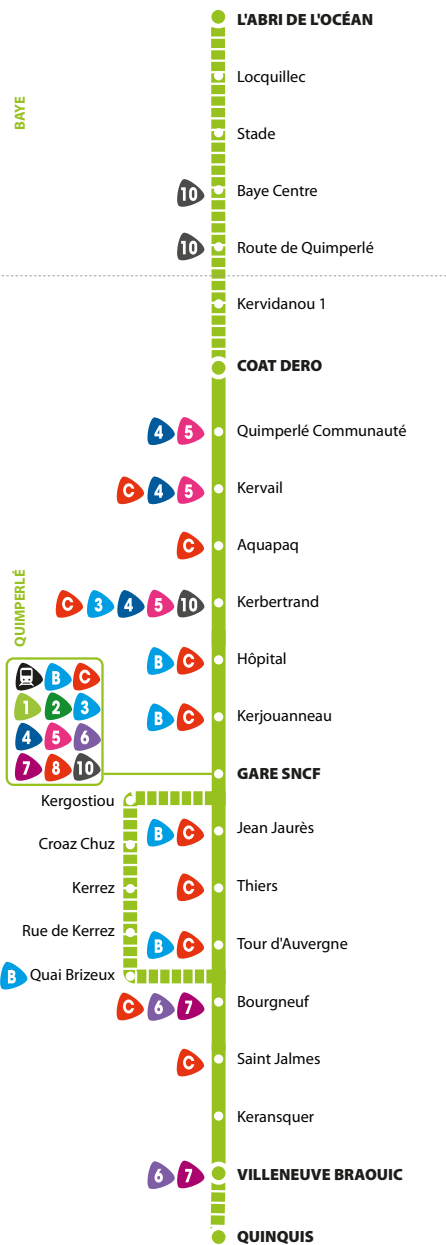

du 1^{er} septembre 2022 au 8 juillet 2023

Baye L'Abri de l'Océan ► Quimperlé Quinquis

DU LUNDI AU VENDREDI EN PÉRIODE SCOLAIRE

	LàV	LàV	LàV	LàV	LàV	Me	LMJV	Me	LMJV	Me	LàV	LàV	LMJV	LMJV	Me	LMJV	Me	LàV	
BAYE	L'Abri de l'Océan	07:15	08:04	-	-	-	-	-	-	12:57	-	-	-	-	-	-	-	16:54	-
	Locquillec	07:16	08:05	-	-	-	-	-	-	-	-	-	-	-	-	-	-	-	-
	Stade	07:18	08:07	-	-	-	-	-	-	-	-	-	-	-	-	-	-	-	-
	Baye Centre	07:19	08:08	-	-	-	-	-	-	-	-	-	-	-	-	-	-	-	-
	Route de Quimperlé	07:20	08:09	-	-	-	-	-	-	-	-	-	-	-	-	-	-	-	-
QUIMPERLÉ	Kervidanou 1	07:22	08:11	-	-	-	-	-	-	13:01	-	-	-	-	-	-	-	16:58	-
	Coat Dero	07:26	08:15	09:25	10:30	11:30	12:05	12:35	13:05	13:35	13:55	14:35	15:35	16:22	17:02	18:12	18:12	19:21	19:21
	Quimperlé Communauté	07:28	08:17	09:27	10:32	11:32	12:07	12:37	13:07	13:37	13:57	14:37	15:37	16:24	17:04	17:04	18:14	18:14	19:23
	Kervail	07:29	08:18	09:28	10:33	11:33	12:08	12:38	13:08	13:38	13:58	14:38	15:38	16:25	17:05	17:05	18:15	18:15	19:24
	Aquapaq	07:30	08:19	09:29	10:34	11:34	12:09	12:39	13:09	13:39	13:59	14:39	15:39	16:26	17:06	17:06	18:16	18:16	19:25
	Kerbertrand	07:32	08:21	09:31	10:36	11:36	12:11	12:41	13:11	13:41	14:01	14:41	15:41	16:28	17:08	17:08	18:18	18:18	19:26
	Hôpital	07:34	08:23	09:33	10:38	11:38	12:13	12:43	13:13	13:43	14:03	14:43	15:43	16:31	17:11	17:11	18:21	18:21	19:29
	Kerjouanneau	07:35	08:24	09:34	10:39	11:39	12:14	12:44	13:14	13:44	14:04	14:44	15:44	16:33	17:13	17:13	18:23	18:23	19:30
	Gare SNCF	07:42	08:30	09:40	10:45	11:45	12:20	12:50	13:20	13:50	14:10	14:50	15:50	16:40	17:20	17:20	18:30	18:30	19:35
	Kergostiou	-	-	-	-	-	12:21	-	13:21	-	-	-	-	16:41	17:21	-	18:31	-	-
	Croaz Chuz	-	-	-	-	-	12:24	-	13:24	-	-	-	-	16:44	17:24	-	18:34	-	-
	Kerrez	-	-	-	-	-	12:25	-	13:25	-	-	-	-	16:45	17:25	-	18:35	-	-
	Rue de Kerrez	-	-	-	-	-	12:26	-	13:26	-	-	-	-	16:46	17:26	-	18:36	-	-
	Quai Brizeux	-	-	-	-	-	12:30	-	13:30	-	-	-	-	16:50	17:30	-	18:40	-	-
	Jean Jaurès	07:43	08:31	09:41	10:46	11:46	-	12:51	-	13:51	14:11	14:51	15:51	-	-	17:22	-	18:32	19:36
	Thiers	07:45	08:33	09:43	10:48	11:48	-	12:53	-	13:53	14:13	14:53	15:53	-	-	17:23	-	18:33	19:37
	Tour d'Auvergne	07:46	08:34	09:44	10:49	11:49	-	12:54	-	13:54	14:14	14:54	15:54	-	-	17:24	-	18:34	19:38
	Bourgneuf	07:47	08:35	09:45	10:50	11:50	12:31	12:55	13:31	13:55	14:15	14:55	15:55	16:51	17:31	17:26	18:41	18:36	19:39
	Saint Jalmes	07:48	08:36	09:46	10:51	11:51	12:32	12:56	13:32	13:56	14:16	14:56	15:56	16:52	17:32	17:27	18:42	18:37	19:40
	Keransquer	07:49	08:37	09:47	10:52	11:52	12:33	12:57	13:33	13:57	14:17	14:57	15:57	16:53	17:33	17:28	18:43	18:38	19:41
	Villeneuve Braouic	07:51	08:39	09:49	10:54	11:54	12:35	12:59	13:35	13:59	14:19	14:59	15:59	16:55	17:35	17:30	18:45	18:40	19:43
	Quinquis	07:54	08:42	09:52	10:57	11:57	12:38	13:02	13:38	14:02	14:22	15:02	16:02	16:58	17:38	17:33	18:48	18:43	19:46
	Loge Daniel	-	-	-	-	-	12:39	-	13:39	-	-	-	-	-	-	-	17:39	-	-
	Kerpinvic	-	-	-	-	-	12:41	-	13:41	-	-	-	-	-	-	-	17:41	-	-