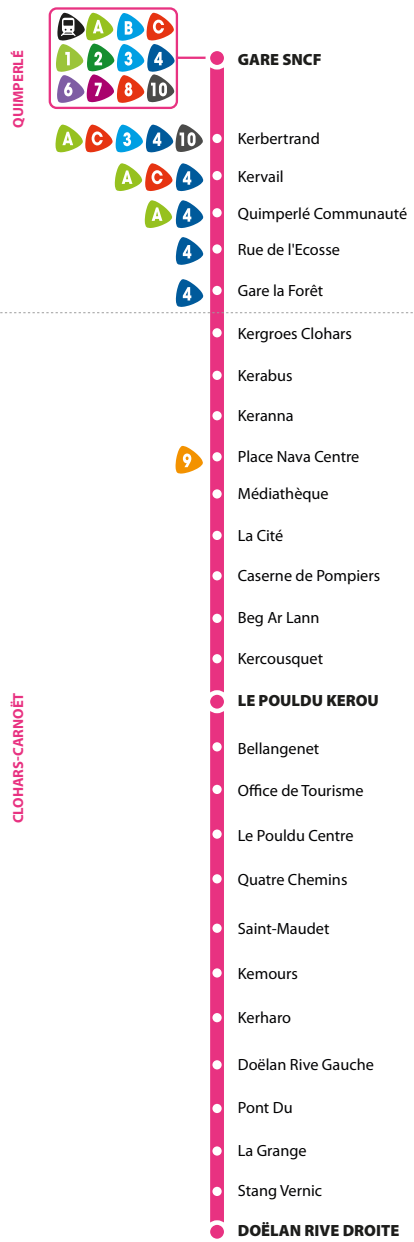

LIGNE
5

Quimperlé Gare SNCF ▶ Clohars-Carnoët

DU LUNDI AU VENDREDI EN PÉRIODE SCOLAIRE

	LàV	Me	Me	LMJV	Me	LMJV	LMJV	Me	LMJV	LMJV	Me	LMJV	LMJV	Me	
QUIMPERLÉ	Gare SNCF	07:40	-	12:17	12:30	13:10	14:00	16:10	16:15	-	-	17:15	17:20	18:15	18:20
	Kerbertrand (parking)	07:45	12:26	12:26	12:34	13:26	14:04	16:20	16:19	16:20	16:20	17:19	17:30	18:20	18:24
	Kervail	07:47	-	12:27	12:36	13:27	14:06	16:21	16:21	-	-	17:21	17:31	18:21	18:26
	Quimperlé Communauté	07:48	-	12:28	12:37	13:28	14:07	16:22	16:22	-	-	17:22	17:32	18:22	18:27
	Rue de l'Ecosse	07:49	-	12:30	12:38	13:30	14:08	16:24	16:23	-	-	17:23	17:34	18:24	18:28
	Gare la Forêt	07:52	-	12:33	12:41	13:33	14:11	16:27	16:26	-	-	17:26	17:37	18:27	18:31
CLOHARS-CARNOËT	Kergroes Clohars	07:55	-	12:36	12:43	13:36	14:13	16:30	16:28	-	-	17:28	17:40	18:30	18:33
	Kerabus	07:56	-	12:37	12:45	13:37	14:15	16:31	16:30	-	-	17:30	17:41	18:31	18:35
	Keranna	07:57	-	12:38	12:46	13:38	14:16	16:32	16:31	-	-	17:31	17:42	18:32	18:36
	Place Nava Centre	08:00	12:41	12:43	12:48	13:43	14:18	16:40	16:33	16:35	16:40	17:33	17:47	18:37	18:38
	Médiathèque	08:02	-	12:44	12:50	13:44	14:20	16:41	16:35	-	-	17:35	17:48	18:38	18:40
	La Cité	08:02	-	12:45	12:50	13:45	14:20	16:42	16:35	-	-	17:35	17:49	18:39	18:40
	Caserne des Pompiers	08:03	-	12:46	12:51	13:46	14:21	16:42	16:36	-	-	17:36	17:49	18:40	18:41
	Beg Ar Lann	08:04	-	12:47	12:52	13:47	14:22	16:43	16:37	-	-	17:37	17:50	18:41	18:42
	Kercousquet	08:05	-	12:48	12:53	13:48	14:23	16:44	16:38	-	-	17:38	17:51	18:42	18:43
	Le Pouldu Kerou	08:07	-	12:51	12:55	13:51	14:25	16:47	16:40	-	-	17:40	17:54	18:45	18:45
	Bellangenet	-	-	12:52	12:56	13:52	14:26	16:48	16:42	-	-	17:42	17:55	18:46	18:46
	Office de Tourisme	-	-	12:53	12:57	13:53	14:27	16:49	16:43	-	-	17:43	17:56	18:47	18:47
	Le Pouldu Centre	-	-	12:54	12:57	13:54	14:27	16:49	16:43	-	-	17:43	17:57	18:47	18:47
	Quatre Chemins	-	-	12:55	12:58	13:55	14:28	16:50	16:44	-	-	17:44	17:58	18:49	18:48
	Saint-Maudet	-	-	13:00	13:00	13:58	14:30	16:52	16:46	-	-	17:46	18:03	18:51	18:50
	Kernours	-	-	13:01	13:01	13:59	14:31	16:53	16:47	-	-	17:47	18:04	18:52	18:51
	Kerharo	-	-	13:02	13:02	14:00	14:32	16:54	16:48	-	-	17:48	18:05	18:53	18:52
	Doëlan Rive Gauche	-	-	13:08	13:07	14:06	14:37	-	-	-	16:48	-	18:12	18:59	18:59
	Pont Du	-	-	13:10	13:08	14:08	14:38	-	-	-	16:49	-	18:14	19:00	19:00
	La Grange	-	-	13:12	13:10	14:10	14:40	-	-	-	16:51	-	18:16	19:02	19:02
	Stang Vernic	-	-	13:13	13:11	14:11	14:41	-	-	-	16:52	-	18:17	19:03	19:03
	Doëlan Rive Droite	-	-	13:14	13:12	14:12	14:42	-	-	-	16:53	-	18:19	19:04	19:04

SAMEDIS & VACANCES SCOLAIRES