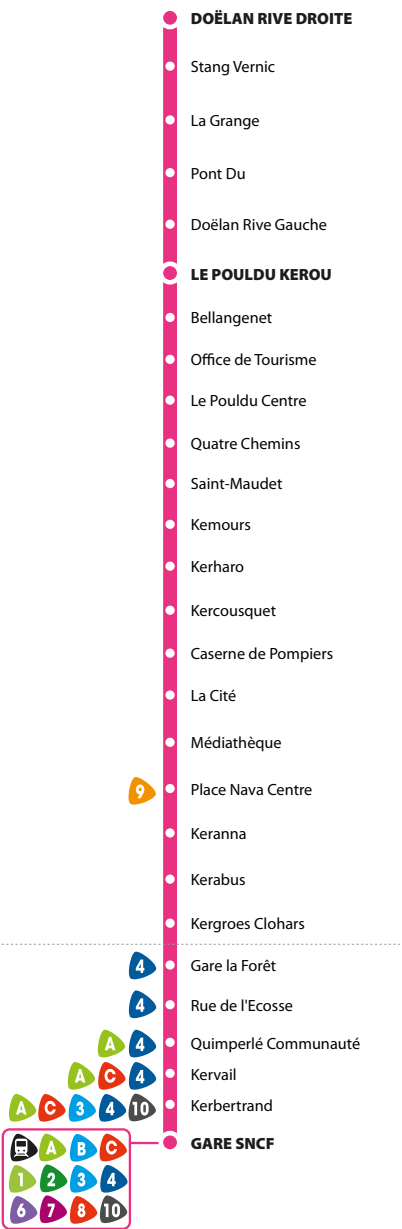

Clohars-Carnoët ► Quimperlé Gare SNCF

CLOHARS-CARNOËT

QUIMPERLÉ

DU LUNDI AU VENDREDI EN PÉRIODE SCOLAIRE

		LàV	LàV	LàV	LàV	LMJV	Me	LMJV	Me	LMJV
CLOHARS-CARNOËT	Doëlan Rive Droite	07:00	-	-	-	13:15 ☺	-	-	-	18:19
	Stang Vernic	07:01	-	-	-	13:16 ☺	-	-	-	18:17
	La Grange	07:02	-	-	-	13:17 ☺	-	-	-	18:16
	Pont Du	07:04	-	-	-	13:19 ☺	-	-	-	18:14
	Doëlan Rive Gauche	07:06	-	-	-	13:20 ☺	-	-	-	18:12
	Le Pouldu Kerou	-	06:58	-	08:06	13:26 ☺	16:41	16:47	17:41	-
	Bellangenet	-	06:59	-	08:07	13:27 ☺	16:42	16:48	17:42	-
	Office de Tourisme	-	07:00	-	08:08	13:28 ☺	16:43	16:49	17:43	-
	Le Pouldu Centre	-	07:01	-	08:09	13:28 ☺	16:43	16:49	17:43	-
	Quatre Chemins	-	07:02	-	08:10	13:29 ☺	16:44	16:50	17:44	-
	Saint-Maudet	-	07:07	-	08:12	13:31 ☺	16:46	16:52	17:46	-
	Kernours	-	07:08	-	08:12	13:32 ☺	16:47	16:53	17:47	-
	Kerharo	-	07:09	-	08:13	13:33 ☺	16:48	16:55	17:48	-
	Kercousquet	-	07:10	-	08:14	13:34 ☺	16:49	16:56	17:49	-
QUIMPERLÉ	Caserne des Pompiers	-	07:13	07:12	08:16	13:36 ☺	16:51	16:58	17:51	-
	La Cité	-	07:14	07:13	08:17	13:36 ☺	16:52	16:59	17:52	-
	Médiathèque	-	07:15	07:14	08:18	13:37 ☺	16:53	17:00	17:53	-
	Place Nava Centre	07:17	07:18	07:17	08:20	13:38 ☺	16:54	17:01	17:54	18:28
	Keranna	-	07:20	07:19	08:22	13:40 ☺	16:56	17:03	17:56	18:30
	Kerabus	-	07:21	-	08:23	13:41 ☺	16:57	17:04	17:57	18:31
	Route de Penhars	-	07:22	07:21	08:24	13:42 ☺	16:58	17:05	17:58	18:32
	Gare la Forêt	-	07:25	-	08:27	13:45 ☺	17:01	17:08	18:01	18:35
	Rue de l'Ecosse	-	07:28	-	08:30	13:48 ☺	17:04	17:11	18:04	18:38
	Quimperlé Communauté	-	07:30	-	08:32	13:50 ☺	17:06	17:13	18:06	18:39
	Kervail	07:30	07:31	-	08:33	13:51 ☺	17:07	17:14	18:07	18:40
	Kerbertrand (parking)	07:35	07:35	07:35	08:37	13:52 ☺	17:08	17:15	18:08	18:41
	Pont-Aven	-	-	-	-	13:55 ☺	17:11	17:18	18:11	18:44
	Gare SNCF	07:39	07:40	07:39	08:42	13:56 ☺	17:12	17:19	18:12	18:45